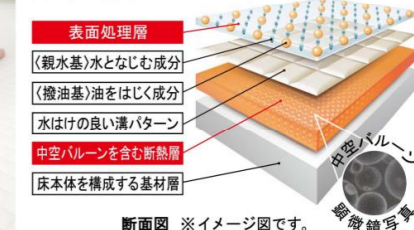

### くるりんポイ排水口

うずのチカラで、排水口を手間なくキレイに。

※効果的なうず流を発生させるためには、浴槽水位が150mm以上必要です。

ゴミ捨ては、たったの2ステップ

シンプル構造で、お掃除がもっとカンタンに  
従来の排水口 くるりんポイ排水口

### エコベンチ浴槽

浴槽内握りバー<グレー> プッシュワンウェイ排水栓<メタル調>

### 洗い場側水栓

カラーバリエーション  
□ホワイト □ブラック  
ライトプッシュ水栓 + エコフルシャワー<メタル調>

### キレイサーモフロア

床の汚れと冷たさの不満を同時に解決しました。

断面図 ※イメージ図です。