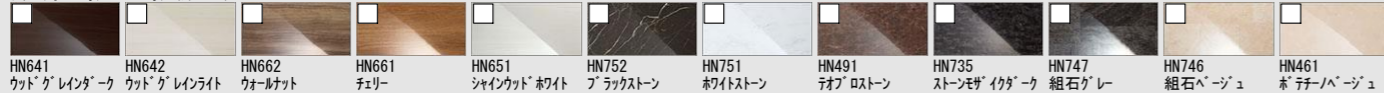

#### アクセントパネル:LN(鏡面)