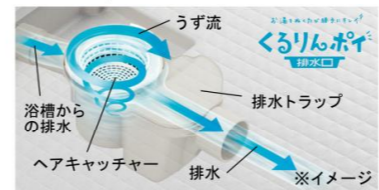

### くるりんポイ排水口

うずのチカラで、排水口を手間なくキレイに。

※効果的なうず流を発生させるためには、浴槽水位が150mm以上必要です。

ゴミ捨ては、たったの2ステップ

シンプル構造で、お掃除がもっとカンタンに  
従来の排水口 くるりんポイ排水口