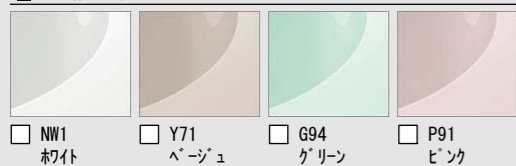

豊富なアイテムで、さまざまなニーズにお応えして
“快適を生み出す”オールラウンドバスルーム。

壁パネルカラー アクセント張り

アクセントパネル:LN(鏡面)

アクセントパネル:LN(HT)

浴槽カラー FRP

エプロンカラー

床カラー 単色

くるりんポイ排水口

うずのチカラで、排水口を手間なくキレイに。

※効果的なうず流を発生させるためには、浴槽水位が150mm以上必要です。

ゴミ捨ては、たったの2ステップ

シンプル構造で、お掃除がもっとカンタンに
従来の排水口 くるりんポイ排水口

エコベンチ浴槽

浴槽内握りバー<グレー> プッシュワンウェイ排水栓<メタル調>

洗い場側水栓

カラーバリエーション
□ホワイト □ブラック
ライトプッシュ水栓 + エコフルシャワー<メタル調>

キレイサーモフロア

床の汚れと冷たさの不満を同時に解決しました。

断面図 ※イメージ図です。

カウンター

カラーバリエーション
FW1 (ホワイト) N11 (ブラック)
ドレッサーカウンター<ワイド>

天井&照明

※写真はイメージです。照明灯数は浴室サイズ等によって異なります。
平天井+ネオサークル照明<蛍光灯ランプ> EFD-G1-1A

換気設備

天井換気扇 UF-27A

ミラー

タテ長ミラー<3080> KGM-3080S

収納

カラーバリエーション
W91 (ホワイト) N11 (ブラック)
収納棚180W<ホワイト><3段> NT-180A(6)-3S/W91

ドア

カラーバリエーション
本体カラー
□W(ホワイト) □S1(シルバー) □K(ブラック)
折り戸<11mm段差><800W> VDY-8002006R(73)

スライドフック付握りバー

スライドフック付握りバー<メタル調> CKNB(7)-B-L1000/CH

タオル掛

タオル掛<メタル調> KF-AA71C(390)-PU

フロフト

※写真はイメージです。見積り内容とは異なる場合があります。
巻フタ BL-SC75154-R

フリーサイズ窓額縁キット

カラーバリエーション
□W □K

◆お願い
・商品によっては、改良などにより仕様、寸法、カラーなどに多少の変更が生じる場合がありますのでご了承ください。
・商品写真は印刷のため、現物と若干異なりますので、実際の商品見本でお確かめください。
・商品写真は参考例です。実際に花瓶や小物を置かれる場合は、落下等の事故がないように取り扱いにご注意ください。
・表示価格は、商品代みのメーカー希望小売価格で、取付費・工事費、消費税、セット写真の小物など別途ご負担をお願いいたします。
・掲載内容及び写真・図版の無断転載はたくお断りします。(許可なく転載・流用した場合、損害賠償が発生します。)