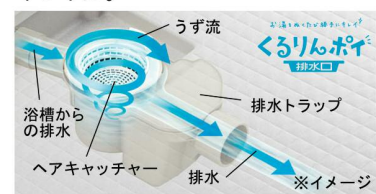

写真はカタログによるイメージです。見積り内容とは異なりますので、ご注意ください。

壁パネルカラー アクセント張り

アクセントパネル: LPA 裌 (鏡面)

アクセントパネル: LPA 裌 (HT)

浴槽カラー FRP

エプロンカラー

床カラー 単色

くるりんポイ排水口

うずのチカラで、排水口を手間なくキレイに。

※効果的なうず流を発生させるためには、浴槽水位が150mm以上必要です。

ゴミ捨ては、たったの2ステップ

シンプル構造で、お掃除がもっとカンタンに
従来の排水口 くるりんポイ排水口

エコベンチ浴槽

浴槽内握りバー<グレー> 操作ボタン プッシュワンウェイ排水栓<メタル調>

洗い場側水栓

エコフルシャワー
クランクレス水栓<メタルマット調> + エコフルシャワー<メタル調>