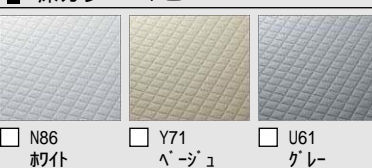

写真はカタログによるイメージです。見積り内容とは異なりますので、ご注意ください。

壁パネルカラー アクセント張り

アクセントパネル: LPA 裌 (鏡面)

アクセントパネル: LPA 裌 (HT)

浴槽カラー FRP

エプロンカラー

床カラー 単色

くるりんポイ排水口

うずのチカラで、排水口を手間なくキレイに。

※効果的なうず流を発生させるためには、浴槽水位が150mm以上必要です。

ゴミ捨ては、たったの2ステップ

シンプル構造で、お掃除がもっとカンタンに
従来の排水口 くるりんポイ排水口

エコベンチ浴槽

浴槽内握りバー<グレー> 操作ボタン プッシュワンウェイ排水栓<メタル調>

洗い場側水栓

エコフルシャワー
クランクレス水栓<メタルマット調> + エコフルシャワー<メタル調>