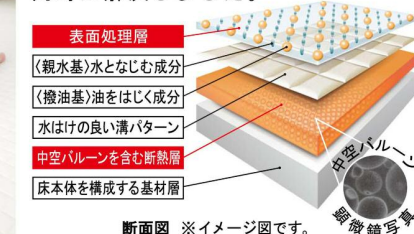

写真はカタログによるイメージです。見積り内容とは異なりますので、ご注意ください。

壁パネルカラー アクセント張り

アクセントパネル: LPA 裌 (鏡面)

アクセントパネル: LPA 裌 (HT)

浴槽カラー FRP

エプロンカラー

床カラー 単色

くるりんポイ排水口

うずのチカラで、排水口を手間なくキレイに。

※効果的なうず流を発生させるためには、浴槽水位が150mm以上必要です。

ゴミ捨ては、たったの2ステップ

シンプル構造で、お掃除がもっとカンタンに
従来の排水口 くるりんポイ排水口

エコベンチ浴槽

浴槽内握りバー<グレー> 操作ボタン プッシュワンウェイ排水栓<メタル調>

洗い場側水栓

エコフルシャワー
クランクレス水栓<メタルマット調> + エコフルシャワー<メタル調>

キレイサーモフロア

床の汚れと冷たさの不満を同時に解決しました。

断面図 ※イメージ図です。 顕微鏡写真

カウンター

カラーバリエーション
FW1 (ホワイト) N11 (ブラック)
ドレッサーカウンター<ワイド>

天井&照明

※写真はイメージです。照明灯数は浴室サイズ等によって異なります。
平天井+ネオサークル照明<蛍光灯ランプ> EFD-G1-1A

換気設備