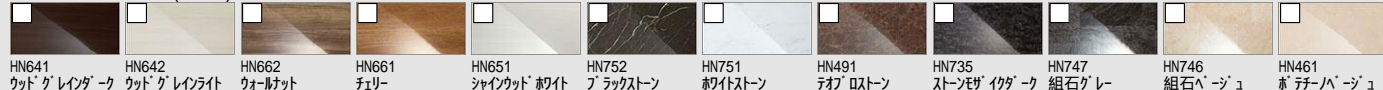

写真はカタログによるイメージです。見積り内容とは異なりますので、ご注意ください。

壁パネルカラー アクセント張り

アクセントパネル: LPA 裌 (鏡面)

アクセントパネル: LPA 裌 (HT)

浴槽カラー FRP

エプロンカラー

床カラー 単色

くるりんポイ排水口

うずのチカラで、排水口を手間なくキレイに。

※効果的なうず流を発生させるためには、浴槽水位が150mm以上必要です。

ゴミ捨ては、たったの2ステップ

シンプル構造で、お掃除がもっとカンタンに
従来の排水口 くるりんポイ排水口

エコベンチ浴槽

浴槽内握りバー<グレー> 操作ボタン プッシュワンウェイ排水栓<メタル調>

洗い場側水栓

エコフルシャワー
クランクレス水栓<メタルマット調> + エコフルシャワー<メタル調>