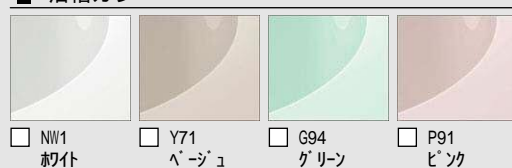

写真はカタログによるイメージです。見積り内容とは異なりますので、ご注意ください。

壁パネルカラー アクセント張り

アクセントパネル: LPA 裌 (鏡面)

アクセントパネル: LPA 裌 (HT)

浴槽カラー FRP

エプロンカラー

床カラー 単色

くるりんポイ排水口

うずのチカラで、排水口を手間なくキレイに。

※効果的なうず流を発生させるためには、浴槽水位が150mm以上必要です。

ゴミ捨ては、たったの2ステップ

シンプル構造で、お掃除がもっとカンタンに
従来の排水口 くるりんポイ排水口

エコベンチ浴槽

浴槽内握りバー<グレー> 操作ボタン プッシュワンウェイ排水栓<メタル調>

洗い場側水栓

エコフルシャワー
クランクレス水栓<メタルマット調> + エコフルシャワー<メタル調>