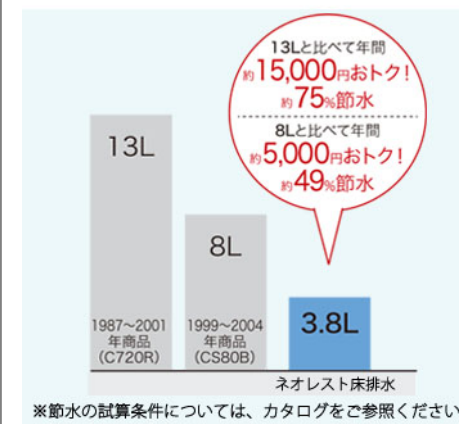

独自のテクノロジーとデザインで、お掃除の手間を減らします。

※写真はイメージです。

超節水

便器洗浄水量を13Lから3.8Lへ。13L便器に比べて約75%も節水。

※節水の試算条件については、カタログをご参照ください。

停電時安心設計／洗浄機能

手動レバーを使って、便器の水を流せます。空気を含んだ水玉でたっぷり感の洗浄を実現。

※写真はイメージです。