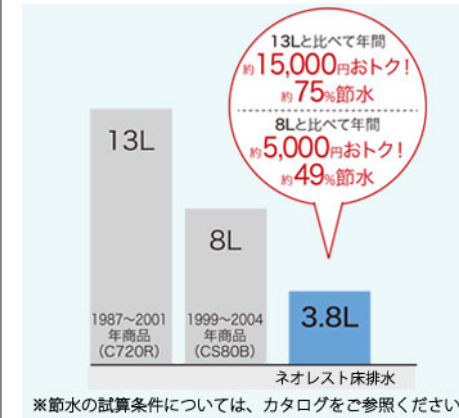

便器 CES9878R#NW1
手洗器 ULRG2LAA22NN31KK

Color Variation

※ はお見積カラーです。カラーによって価格・納期が異なる場合がありますのでカタログにてご確認ください。

大便器	 ホワイト	パステルアイボリー	パステルピンク	ホワイトグレー			
手洗器	 ホワイト	パステルアイボリー	パステルピンク	ホワイトグレー			
キャビネット	ホワイトウッド	 ミディアムウッドN					
カウンター	ホワイトウッド	 ミディアムウッドN					

便器・便座機能

3つのキレイを叶えます

水から作られる「きれい除菌水」は、洗剤を使わなくてもトイレをきれいに。

超節水

便器洗浄水量を13Lから3.8Lへ。13L便器に比べて約75%も節水。

ずっと、きれいが続く

汚れが落ちやすい技術で、お掃除がぐっとラクになりました。

停電時安心設計／洗浄機能