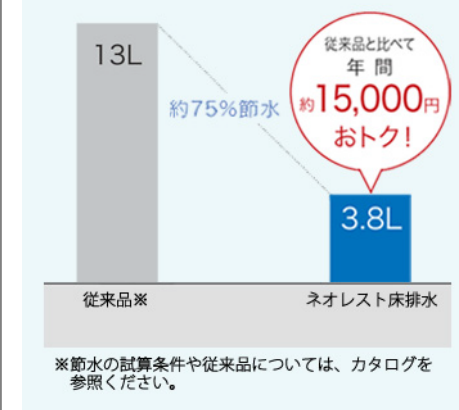

便器洗浄水量を13Lから3.8Lへ。
従来の節水便器に比べて約75%も節水。

※節水の試算条件や従来品については、カタログを参照ください。

停電時安心設計／洗浄機能

手動レバーを使って、便器の水を流せます。
空気を含んだ水玉でたっぷり感の洗浄を実現。

※写真はイメージです。

機能一覧

便器きれい	ノズルきれい	きれい仕上げ	セルフクリーニング
セフィオンテクト	プレミスト	クリーン便座(つぎ目なし)	クリーンノズル
グリーンケース	抗菌	フチなしウォッシュレット	ステップお掃除モード
すっきりパネル	フチなし形状	トルネード洗浄	お掃除リフト
ノズルそうじ	便ふた着脱	おしりソフト洗浄	ワイドビデ洗浄
マッサージ洗浄	おしり洗浄	ビデ洗浄	ムーブ洗浄
水勢調節	洗浄位置調節	eco小ボタン	オートeco小
ダブル保温便座	おまかせ節電	スーパーおまかせ節電	タイマー節電
オート便器洗浄	オートパワー脱臭/脱臭	リモコン便器洗浄	着座センサー
リモコン	停電時安心設計	オート開閉	リモコン便座開閉
やわらかライト	水面下げる	温風乾燥	暖房便座