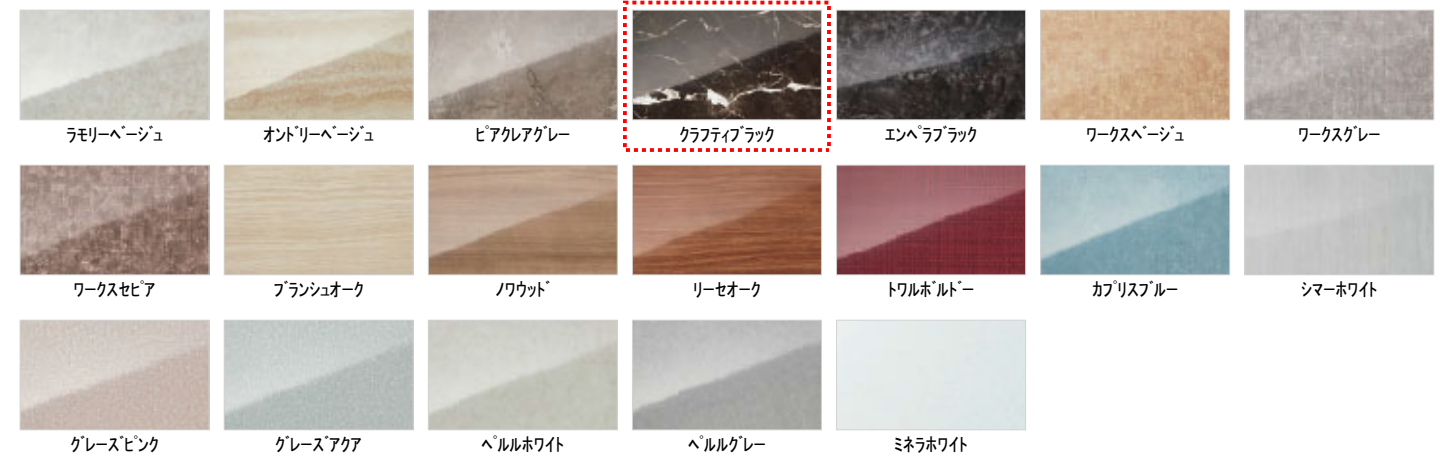

オーバーヘッドシャワー

スライドバー

タオル掛け

鏡

収納

ドア

断熱材パック

おそうじ浴槽

手すり(浴槽横 横型)

浴槽ハンドグリップ

窓枠

Color Variation

※ はお見積りカラーです

■床

■カウンター

■壁:周辺パネル

■浴槽

■浴槽エプロン

TOTOのミッション

みんなの
まいにちを、
きれいに快適に。

まいにちを、
環境にやさしい
暮らしへ。

いつでもいつまでも、
人とのつながりを
大切に。