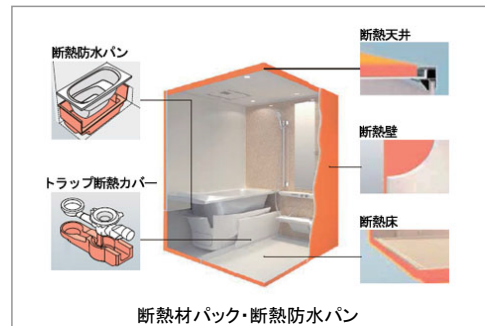

ラクかるふろふた

2枚割ふた

形状は浴槽仕様により異なります

浴槽背面3点留め

2枚割ふた(断熱仕様)/3点留めタイプ(メタル調)

床ワイパー洗浄(きれい除菌水)

床ワイパー洗浄(きれい除菌水)あり・一般地

カウンター

お掃除ラクラクカウンター人工大理石[ブラウン]
(メタルライン仕上げ・照明付き)

洗面器カウンター

照明

調光調色システム(LED)ダウンライト/カウンター下照明/肩楽湯照明

換気

換気扇(抗菌・防カビ仕様)

オーバーヘッドシャワー

オーバーヘッドシャワー(2モード)

スライドバー

スライドハンガー付インテリアバー:L=1000(メタル調)

タオル掛け

タオル掛け(角型)[メタル調]

鏡

お掃除ラクラク鏡アルミフレーム付縦長ミラー(W450×H1300)

収納

ワイヤーシェルフW200・2段

ドア

スキッドア片引戸(W800・H2150・ブラック)/スリムハンドル

断熱材パック

断熱材パック・断熱防水パン

おそうじ浴槽

おそうじ浴槽

手すり(浴槽横 横型)

インテリアバー(浴槽横)[シルバー]L600