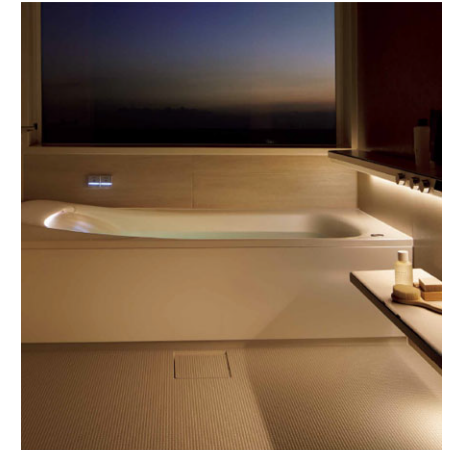

HKV1620UGX4**

EFAJ2 CFSE2 YYRFB YHH23 IKJC5 VMK2K KNR6R ESH71 TKQAB ISA43
HDJPK YFS31 YAU51

ファーストクラス浴槽

身体をやさしく
包み込む心地よさ

滑らかな曲線と光沢が
洗練された印象を生み出します。

楽湯(肩楽湯・腰楽湯)

肩楽湯+腰楽湯で
やすらぎを堪能。

毎分約135Lの水流と心地よい
刺激が全身を温め、リラックスへと
導きます。

調光調色システム

こだわりの照明が演出する
ワンランク上のバスタイム。

1日の光のうつろいを参考にした、
4つの調光調色システムの明かり。
時間の変化や気分にあわせた入浴の
楽しみが生まれます。

洗い場水栓

アクセントカウンター:
ウォール to ウォール
ガラス調表面
メタルライン仕上げ

アクセントカウンター色: ブラウン
コンフォートウェーブシャワー
(3モード)(メタル調)
2WAYタッチ水栓(カウンター一体型)(一般地仕様)

浴槽

浴槽湯量
満水:317L
70%:190L

お掃除ラクラク人大浴槽(ワイド/ステップ付き)[エレナブラウン]

楽湯

楽湯あり(肩楽湯・腰楽湯)

魔法びん浴槽

魔法びん浴槽あり

ふろふた