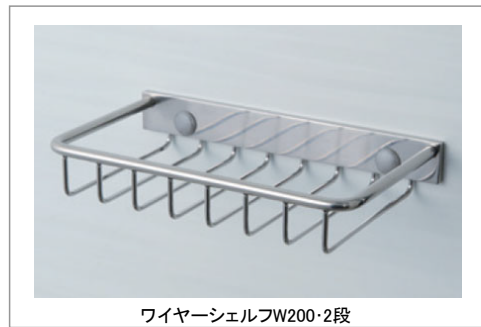

スライドバー

スライドハンガー付インテリアバー:L=1000(メタル調)

タオル掛け

タオル掛け(角型)[メタル調]

鏡

お掃除ラクラク鏡アルミフレーム付縦長ミラー(W450×H1300)

収納

ワイヤーシェルフW200・2段