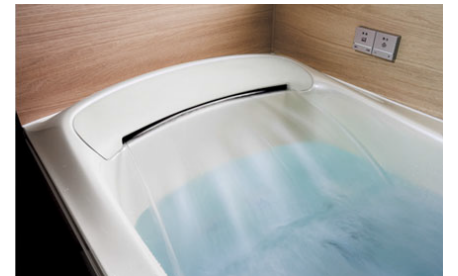

HKV1620UGX4**

EFAJ2 CFSE2 YYRFB YHH23 IKJC5 VMK2K KNR6R ESH71 TKQAB ISA43
HDJPK YFS31 YAU51

ファーストクラス浴槽

身体をやさしく
包み込む心地よさ

滑らかな曲線と光沢が
洗練された印象を生み出します。

楽湯(肩楽湯・腰楽湯)

肩楽湯+腰楽湯で
やすらぎを堪能。

毎分約135Lの水流と心地よい
刺激が全身を温め、リラックスへと
導きます。

調光調色システム

こだわりの照明が演出する
ワンランク上のバスタイム。

1日の光のうつろいを参考にした、
4つの調光調色システムの明かり。
時間の変化や気分にあわせた入浴の
楽しみが生まれます。

洗い場水栓

アクセントカウンター:
ウォール to ウォール
ガラス調表面
メタルライン仕上げ

アクセントカウンター色: ブラウン
コンフォートウェーブシャワー
(3モード)(メタル調)
2WAYタッチ水栓(カウンター一体型)(一般地仕様)

浴槽

浴槽湯量
満水:317L
70%:190L

お掃除ラクラク人大浴槽(ワイド/ステップ付き)[エレナブラウン]

楽湯

楽湯あり(肩楽湯・腰楽湯)

魔法びん浴槽

魔法びん浴槽あり

ふろふた

ラクかるふろふた

2枚割ふた

形状は浴槽仕様により異なります

浴槽背面3点留め

2枚割ふた(断熱仕様)/3点留めタイプ(メタル調)

床ワイパー洗浄(きれい除菌水)

床ワイパー洗浄(きれい除菌水)あり・一般地

カウンター