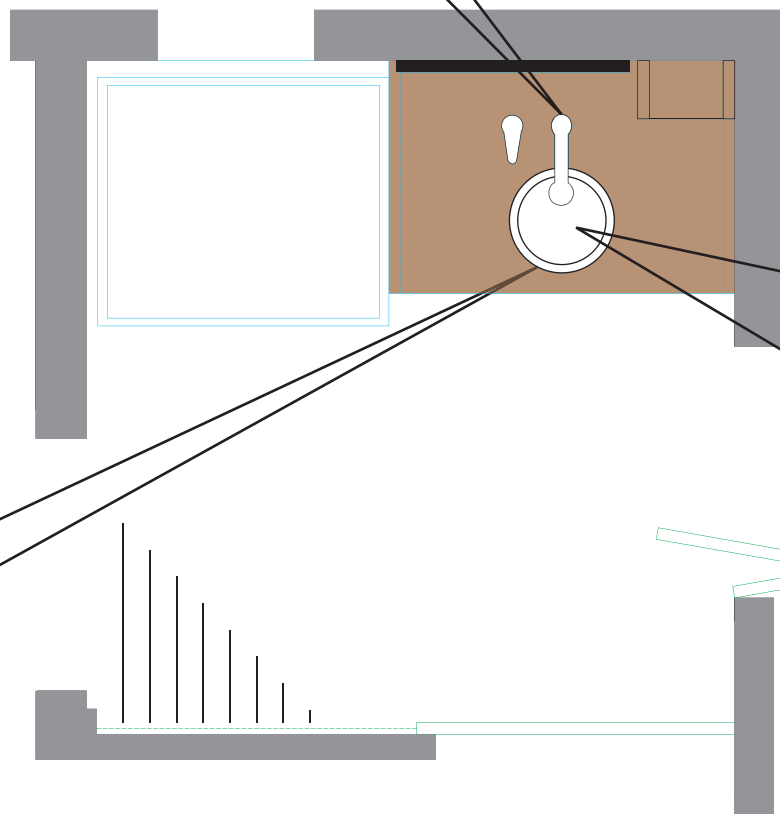

ホース引き出し式  
シングルレバー  
INAX/SF-800S

STラップ配管金物

AT78030  
W450×H155mm

AT78050  
W500×H190mm

AT78060  
W585×D380×H160mm